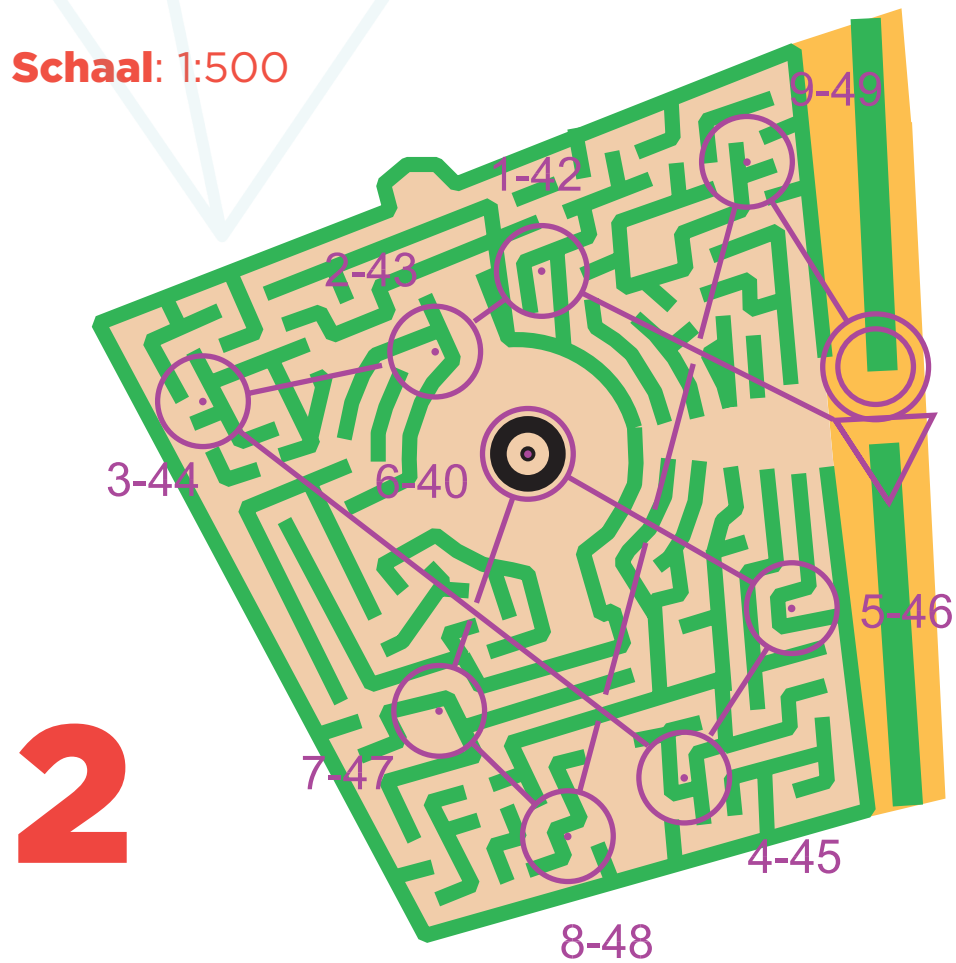

# HET DOOLHOF

RIVIERENHOF

DOOLHOF ORIENTEERING  
15 maart 2020

Schaal: 1:500