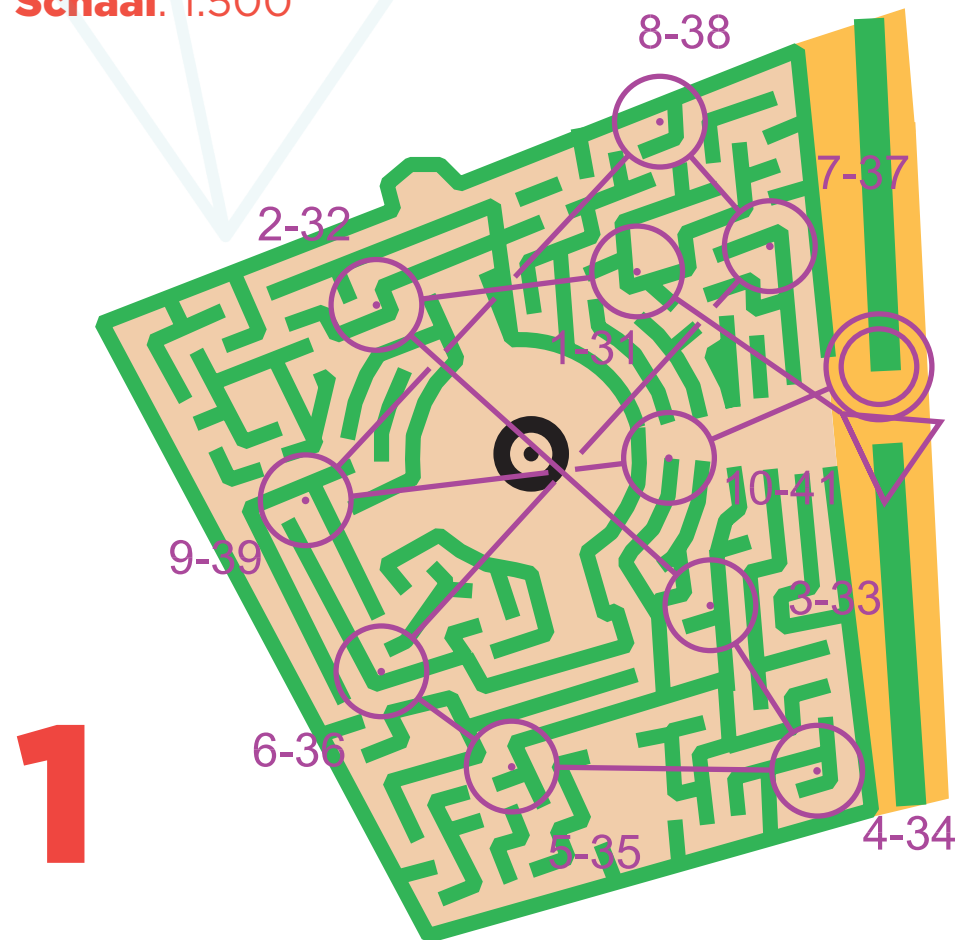

# HET DOOLHOF

RIVIERENHOF

DOOLHOF ORIENTEERING  
15 maart 2020

Schaal: 1:500