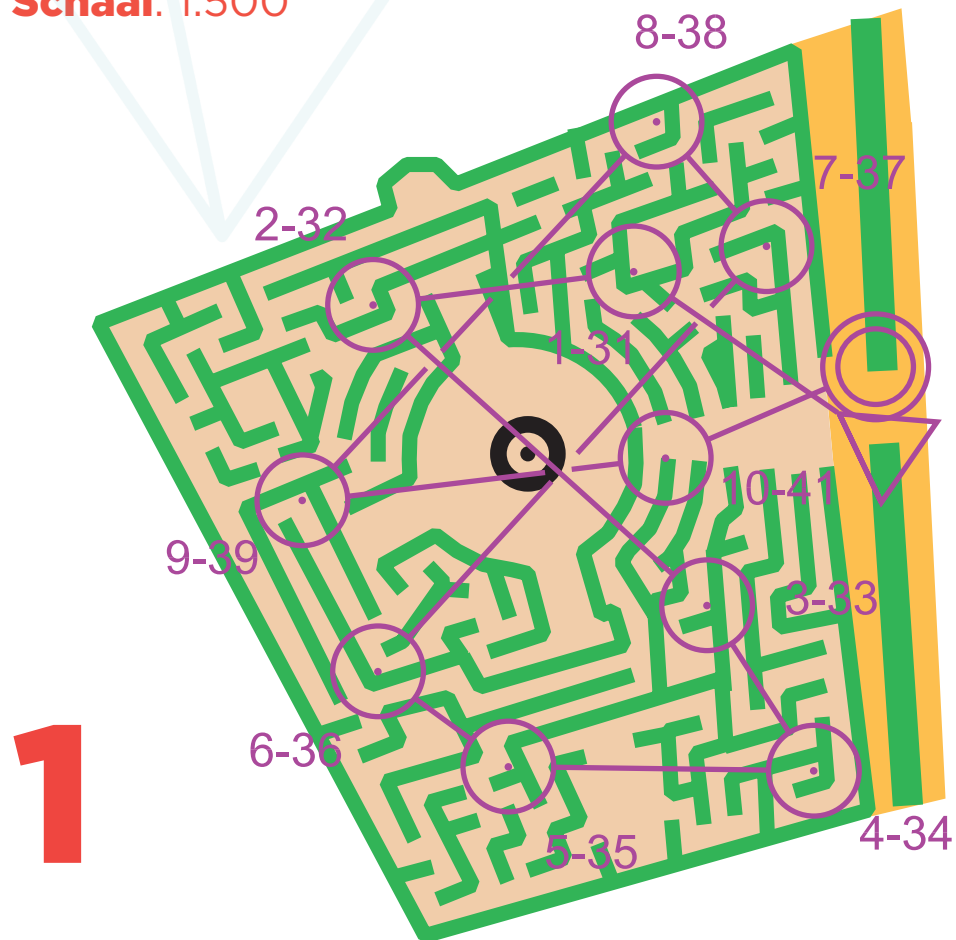

# HET DOOLHOF

RIVIERENHOF

DOOLHOF ORIENTEERING  
15 maart 2020

Schaal: 1:500