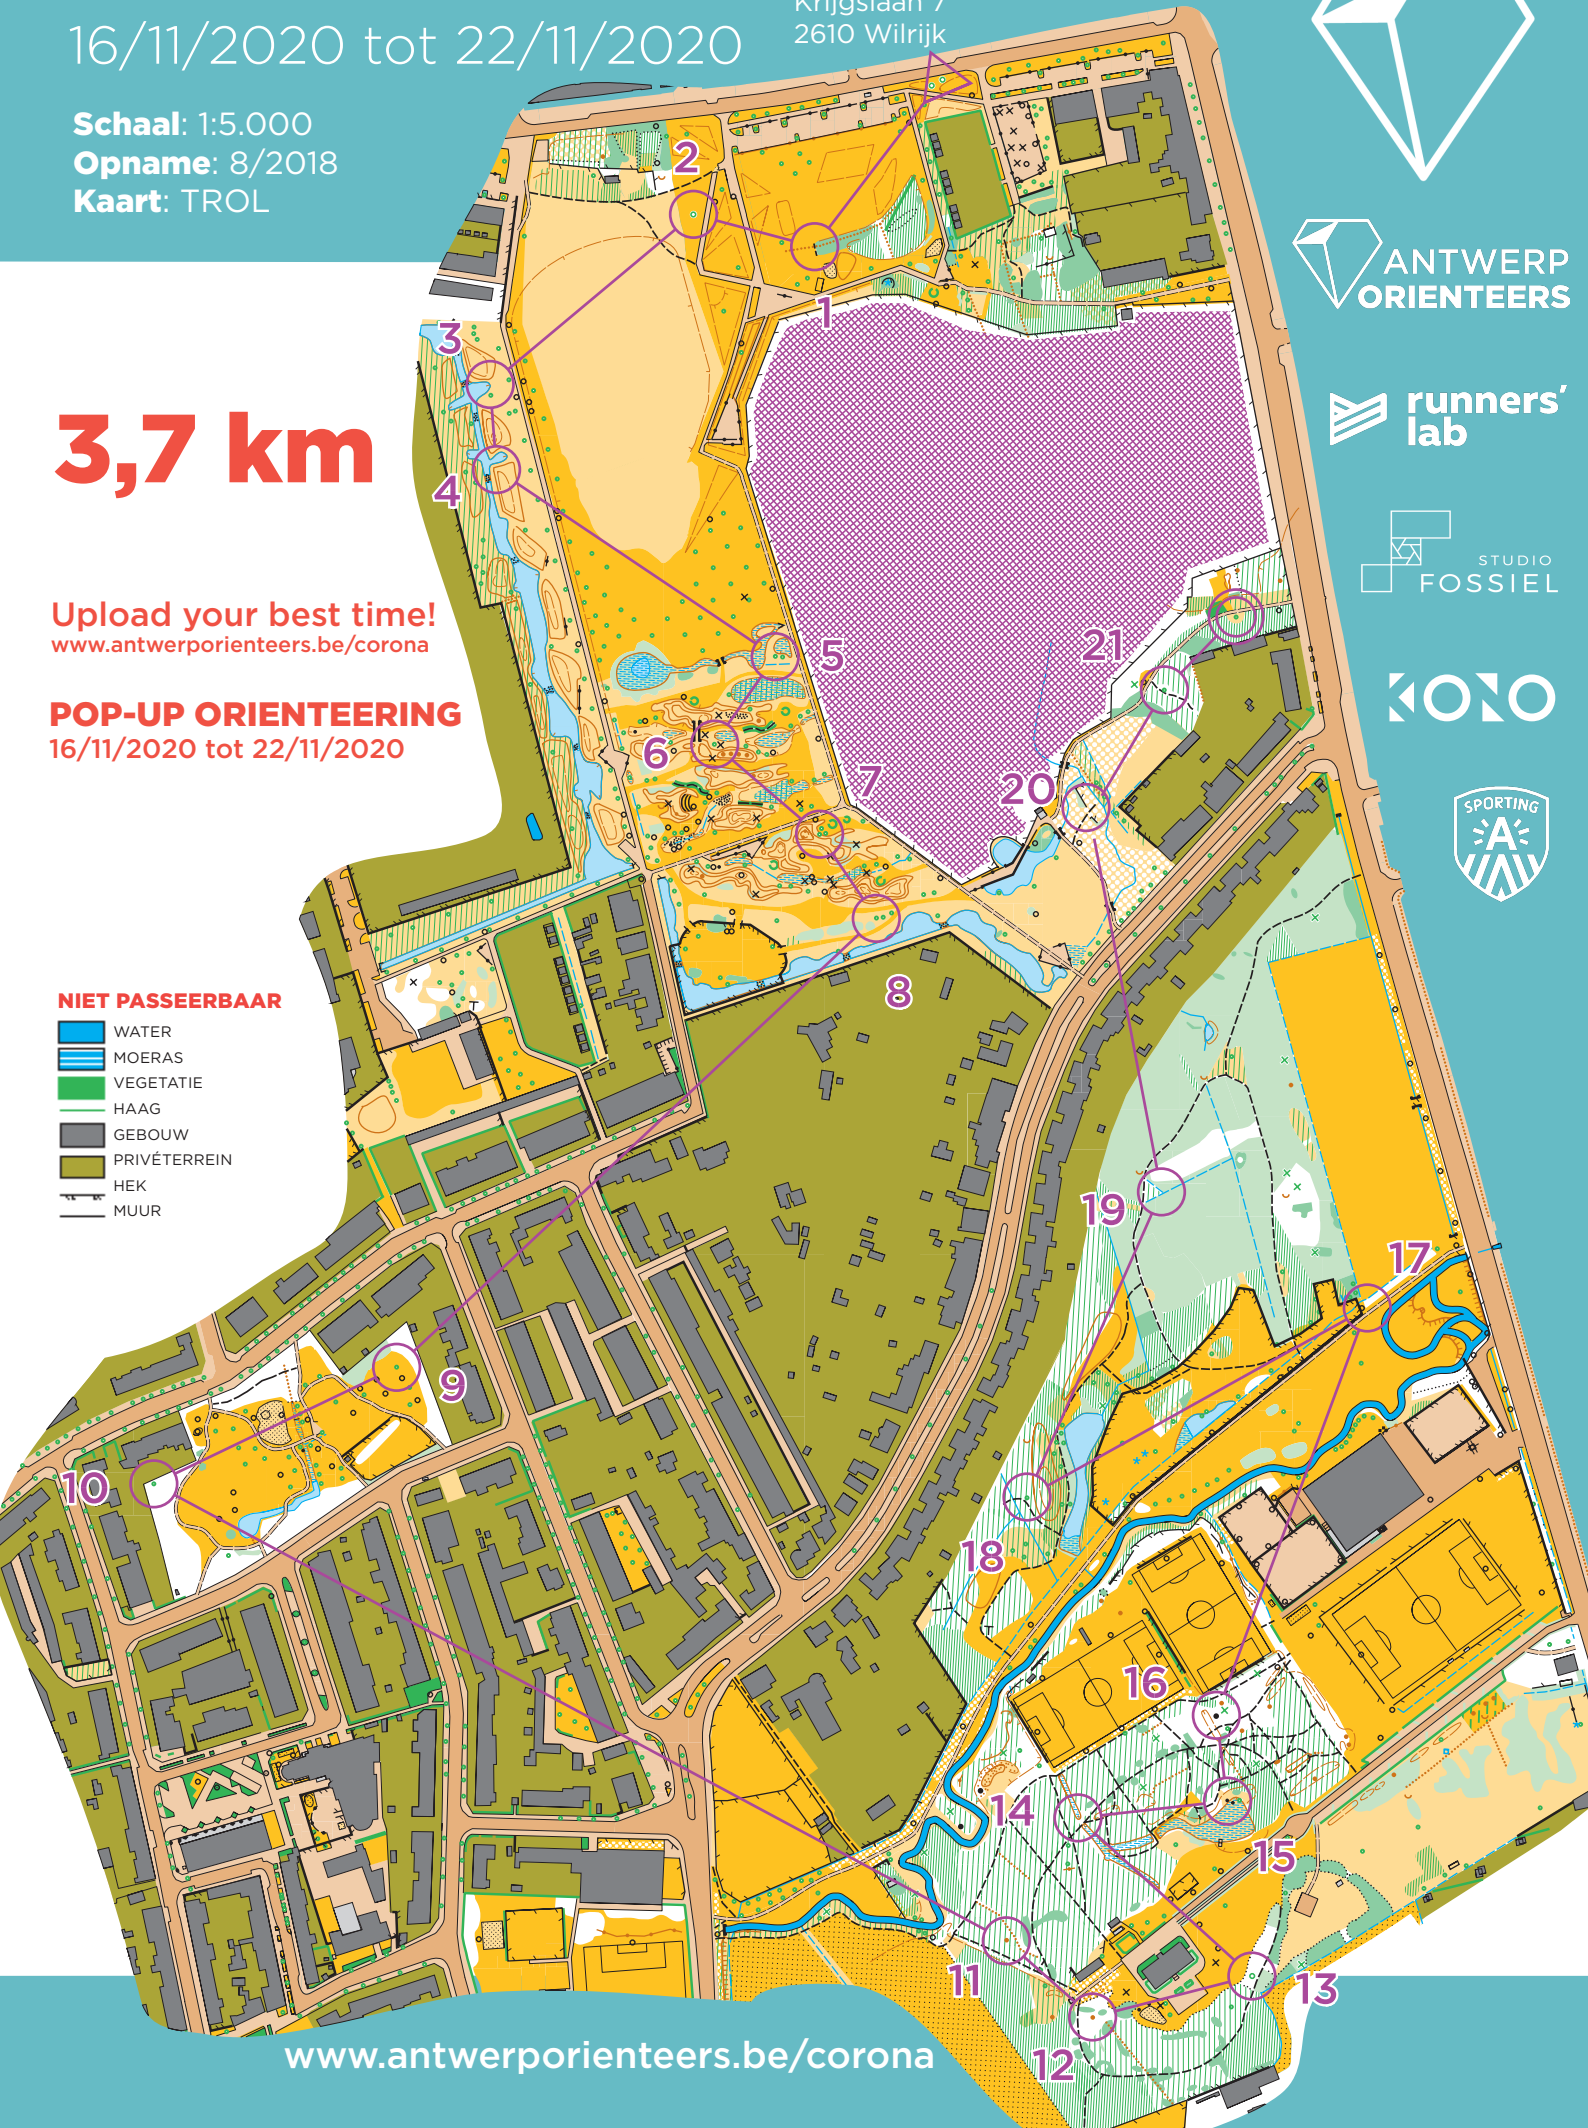

PARK VAN EEDEN

16/11/2020 tot 22/11/2020

Adres start:

Krijgslaan 7
2610 Wilrijk

Schaal: 1:5.000

Opname: 8/2018

Kaart: TROL

ANTWERP
ORIENTEERS

runners'
lab

STUDIO
FOSSIEL

KONO

3,7 km

Upload your best time!

www.antwerporienteers.be/corona

POP-UP ORIENTEERING

16/11/2020 tot 22/11/2020

NIET PASSEERBAAR

- WATER
- MOERAS
- VEGETATIE
- HAAG
- GEBOUW
- PRIVETERREIN
- HEK
- MUUR

www.antwerporienteers.be/corona